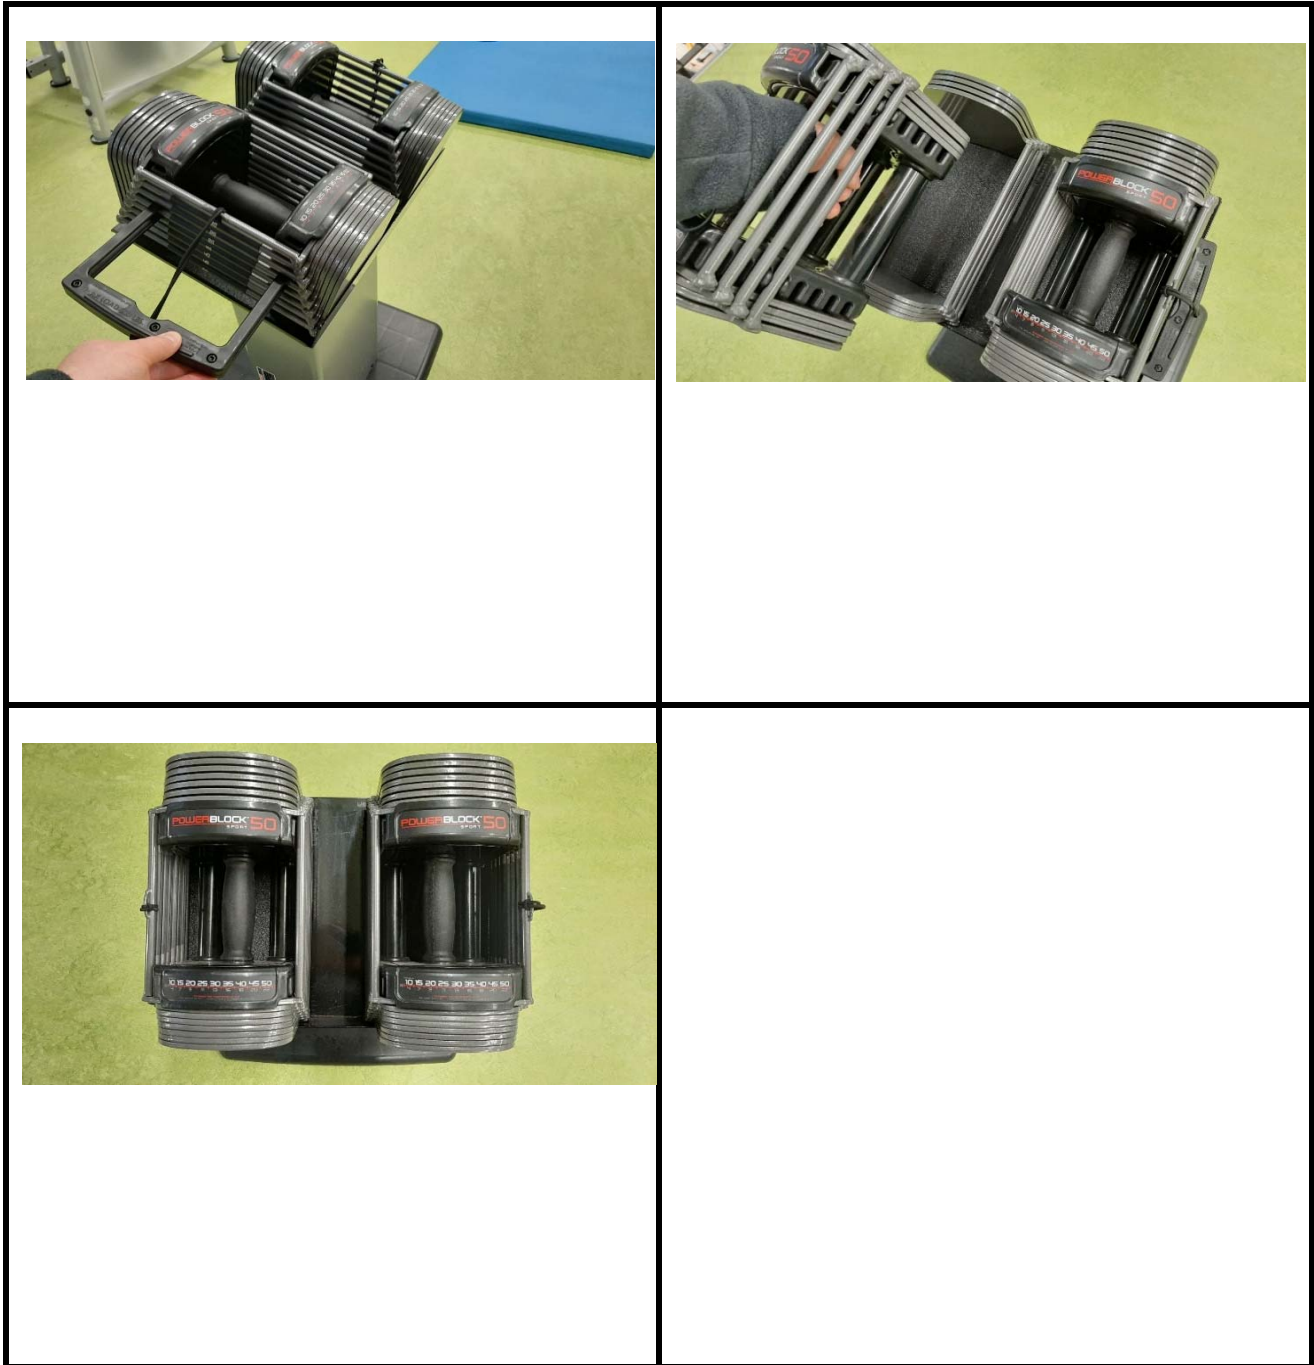

Gerät:	<b>Powerblock mit Säulenstand</b>	Serie/Type:	Powerblock mit Säulenstand
Artikel Nr.	PBSCC + P-PBS50	Hersteller:	Powerblock
Baujahr:	2019	Zustand:	neuwertig
Seriennummer:			
<b>Netto-Preis:</b>	<b>€ 700</b>	<b>Brutto-Preis:</b>	<b>€ 840</b>
		<i>Brutto-Neupreis</i>	<i>1 060</i>

Gesamtgewicht in kg:	10	Länge in cm:	56
Trainingsgewicht in kg:	4/7/9/11/13/16/18/20/22	Breite in cm:	45
Feinabstufung in kg:		Höhe in cm:	90
Benutzergewicht in kg:		Rahmenfarbe:	schwarz/grau
Smart Panel:		Polster:	

**Gerätebeschreibung:**

Powerblock ist ideal auf engeren Raum und bietet eine gut abgestufte Auswahl an Hantelgewichten. Die Kompakthantel liegt ausgezeichnet in den Händen und vermittelt ein sehr gutes Trainingsgefühl. Die Gewichtseinstellung wird mittels einem Doppeldorn individuell abgesteckt. Einfach perfekt.

Weitere Bilder zum: Powerblock mit Säulenstand

Weitere Informationen: