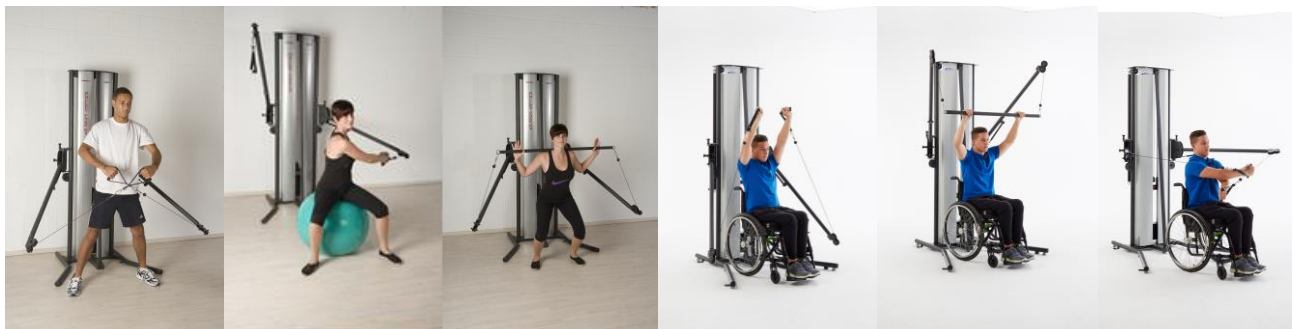

❖ *Symmetric FreeD Rollenzug 2/60 S (Standmodell Bodenmontage)*

Gewichtsbestückung 10 x 2 kg, 10 x 4 kg

(Gesamt 60 kg, kleinste Zugkraft 1 kg, Zugkraft pro Seil 30 kg)

Hauptfarbe anthrazit Feinstruktur seidenmatt

Nebenfarbe RAL7035 glatt glänzend

Maße T 105 (140) x B 113 (315) x H 205 (210) cm (Werte in Klammer max. Ausmaß bei Training)

Gewicht: 145 kg